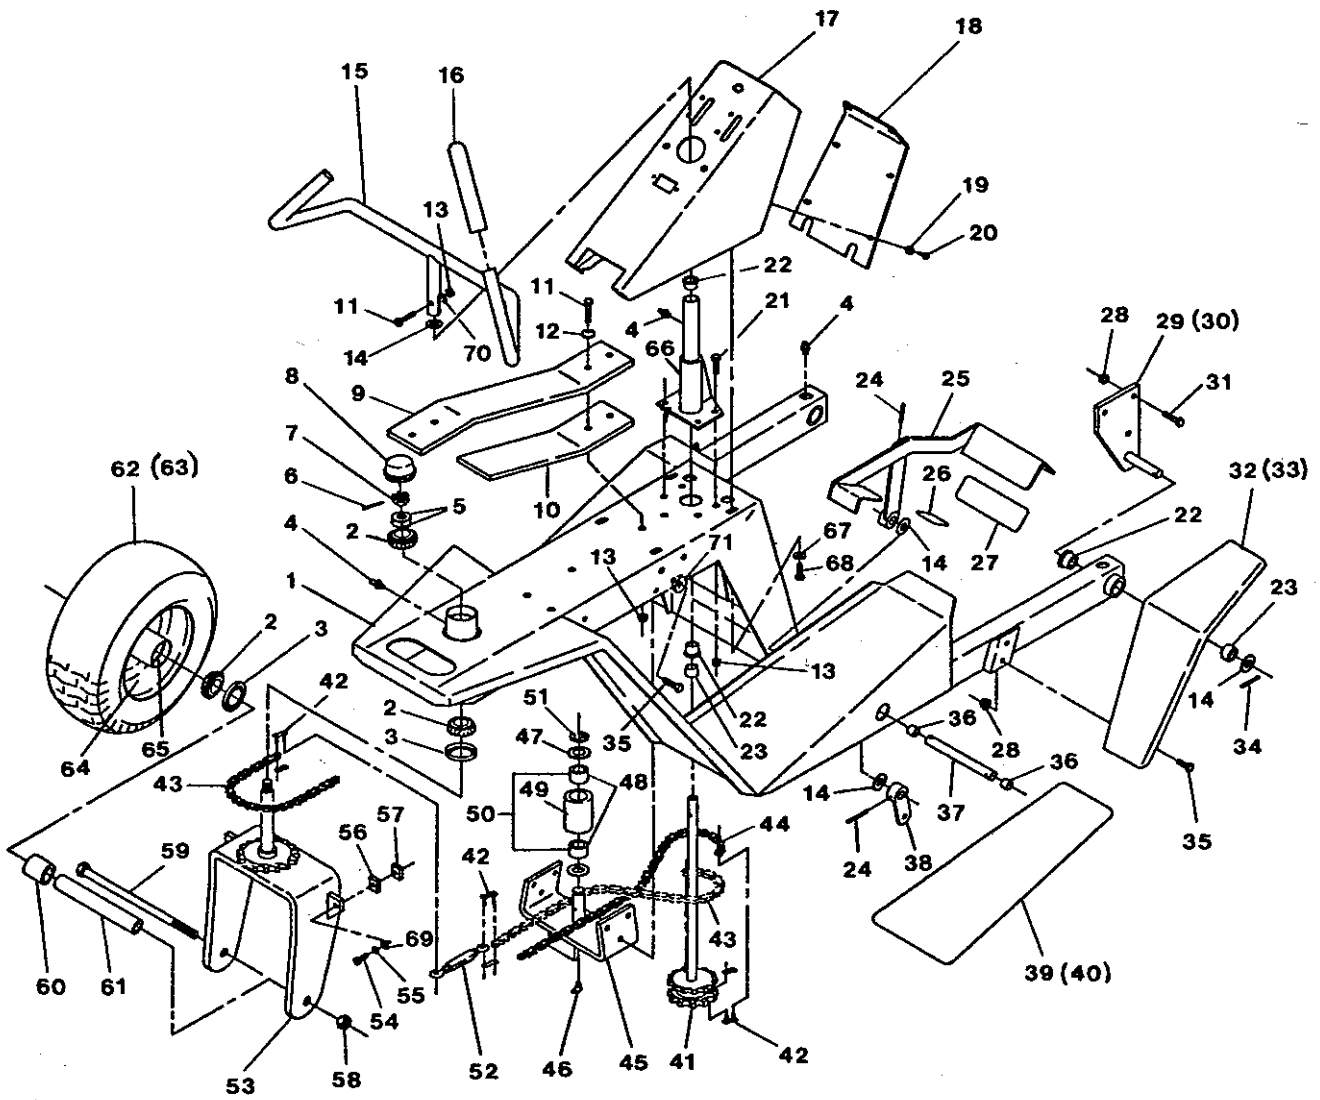

MODEL NO. _____

SERIAL NO. _____

DATE PURCHASED _____

PURCHASED FROM _____

SEAT ASSEMBLY AND LIFT ACTUATOR

KEY PART # QTY. DESCRIPTION

1.....	513147.....	1.....	Seat
2.....	513149.....	1.....	Kit - Armrest (Optional)
3.....	543368.....	1.....	Slide, Seat Fore/Aft
4.....	807503.....	4.....	5/16 - 18 x 3/4 Carr. SSN
5.....	809001.....	6.....	5/16 - 18 Whizlock Nut
6.....	542494.....	1.....	Plate Widmt - Seat Mnt
7.....	804257.....	2.....	3/8 - 16 Nyloc Hex Nut
8.....	800296.....	3.....	3/8 - 16 x 2 HH Capscrew
9.....	542496.....	1.....	Plate Widmt - Seat
10.....	809007.....	6.....	Nut - 3/8 - 16 Fing Hex
11.....	513479.....	2.....	Bushing, Spring Guide
12.....	513296.....	2.....	Spring, Reverse Indicator
13.....	513516.....	2.....	Washer, Reverse Indicator
14.....	805264.....	2.....	1/2 Std Flat Washer
15.....	805258.....	2.....	5/16 Std Flat Washer

KEY PART # QTY. DESCRIPTION

16.....	800277.....	2.....	5/16 - 18 x 2 HH Capscrew
17.....	800294.....	2.....	3/8 - 16 x 1 - 1/2 Capscrew
18.....	303327.....	2.....	3/8 Disc Spring Washer
19.....	543500.....	1.....	Support, Seat Plate
20.....	542440.....	1.....	Actuator Widmt Base
21.....	800290.....	2.....	3/8 - 16 x 3/4 Capscrew
22.....	806325.....	1.....	Roll Pin
23.....	543438.....	1.....	Shaft - Linear Actuator
24.....	542826.....	1.....	Arm Widmt - Actuator Mt
25.....	804754.....	1.....	Jam Nut, Hex 1/2 - 13
26.....	800325.....	1.....	1/2 - 13 x 1 HH Capscrew
27.....	543186.....	1.....	Spacer - Electric Lift
28.....	800298.....	1.....	3/8 - 16 x 2 - 1/2 Capscrew
29.....	543361.....	1.....	Actuator, Linear
30.....	543708.....	1.....	Spacer - Rear