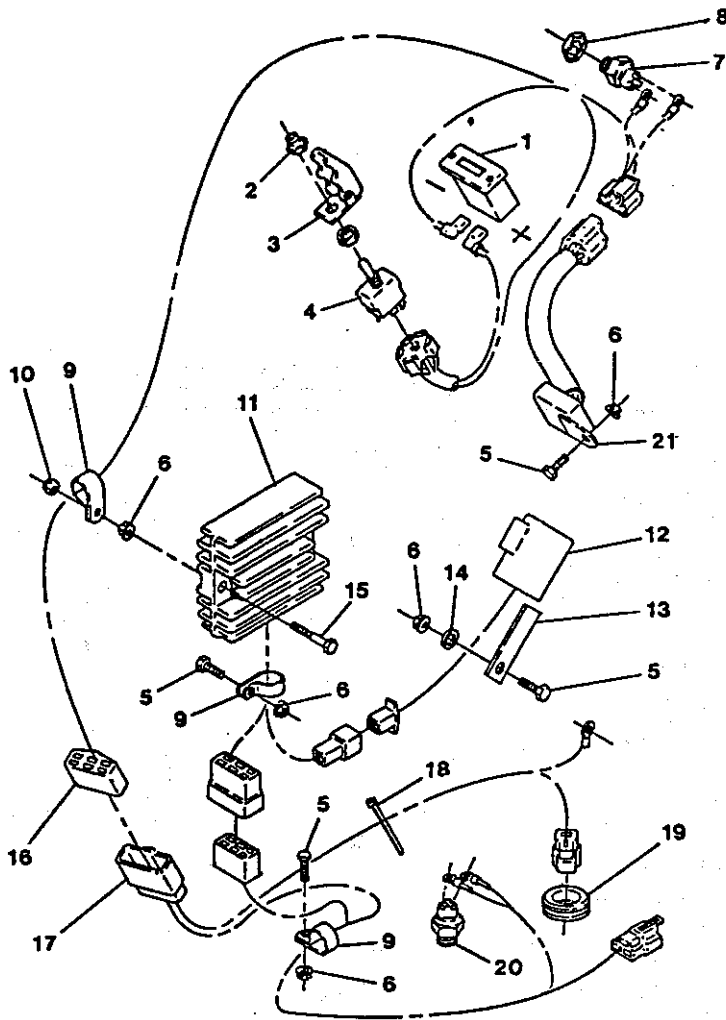

14 HP KAWASAKI ELECTRICAL

KEY PART # QTY. DESCRIPTION

1.....	513374.....	1.....	Meter - Engine Hours
2.....	543386.....	1.....	Boot - Toggle Switch
3.....	543388.....	1.....	Guard - Toggle Switch
4.....	543387.....	1.....	Switch - Toggle
5.....	800251.....	4.....	1/4 - 20 x 5/8 HH Capscrew
6.....	809012.....	6.....	1/4 - 20 Whizlock Nut
7.....	303372.....	1.....	Operator Control Switch
8.....	803034.....	1.....	9/16 - 18 Palnut
9.....	513762.....	3.....	Clip - .50" Loom
10.....	804255.....	1.....	1/4 - 20 Nyloc Hex Nut
11.....		1.....	Regulator - Kawasaki #21066 - 2071

KEY PART # QTY. DESCRIPTION

12.....		1.....	Condensor - Kawasaki #21013 - 2064
13.....	603655.....	1.....	Mount - Condensor
14.....	805256.....	1.....	1/4 Std. Flatwasher
15.....	800256.....	1.....	1/4 - 20 x 1 - 1/2 HH Capscrew
	800254.....	1.....	1/4 - 20 x 1 HH Cpscr (Not Shown)
16.....	603657.....	1.....	Harness - Console Wire
17.....	602652.....	1.....	Harness Sub Assy - 14 hp
18.....	303287.....	8.....	Plastic Tie - 5.5 x .044 x .1
19.....	543286.....	1.....	Grommet
20.....	303282.....	1.....	Neutral Start Switch
21.....	323145.....	1.....	Interlock - Brg./Kaw. OPC