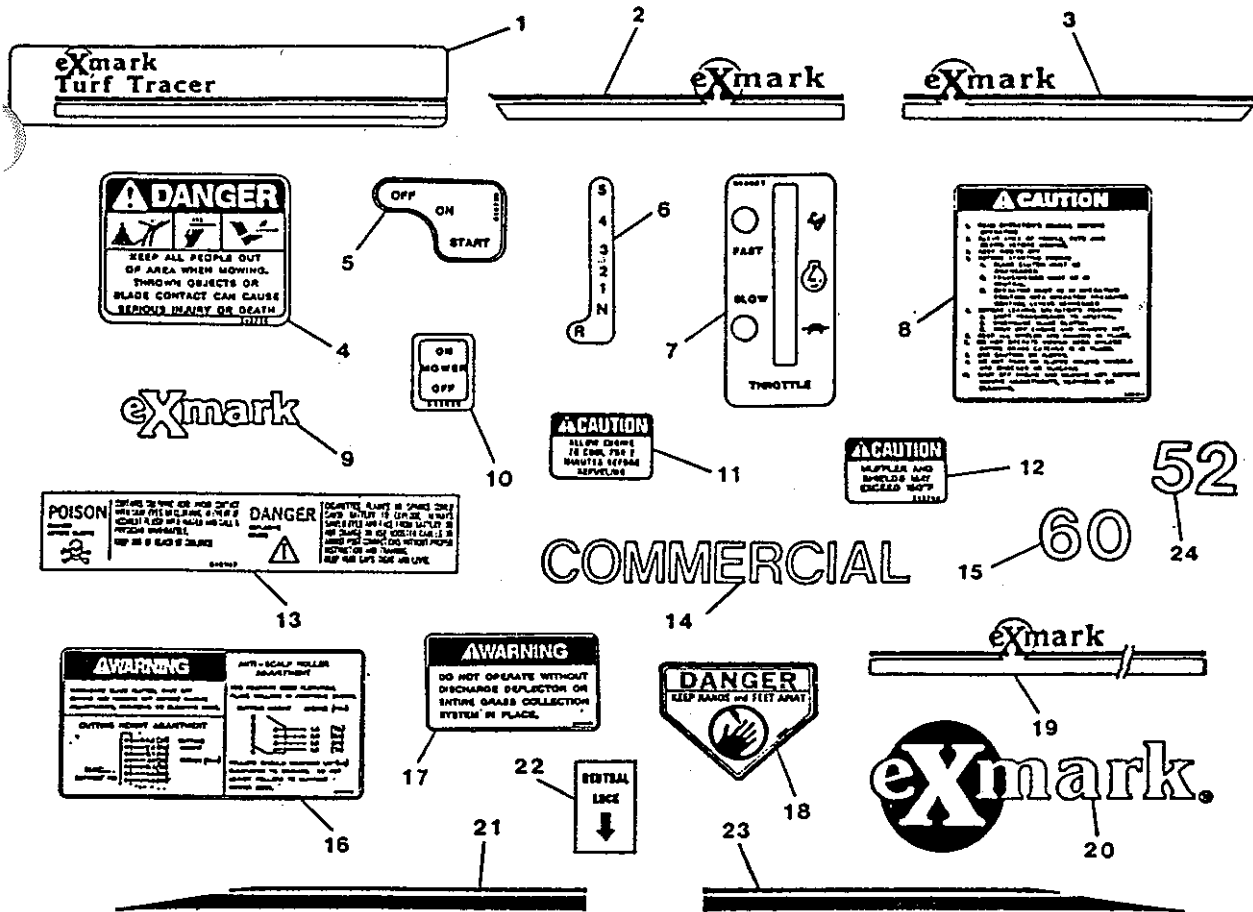

DECALS

KEY PART # QTY. DESCRIPTION

1.....	603351.....	1.....	Decal - Turf Tracer
2.....	603484.....	1.....	Decal - Clutch Cover L
3.....	603485.....	1.....	Decal - Clutch Cover R
4.....	543774.....	1.....	Danger
5.....	513739.....	1.....	Ignition Decal
6.....	603478.....	1.....	Decal - Shifter
7.....	543631.....	1.....	Decal Throttle (Kohler)
	323151.....	1.....	Decal - Throttle (Kaw. 14 hp)
	603646.....	1.....	Decal - Throttle (Kaw. 17 hp)
8.....	603350.....	1.....	Decal - Instructional
9.....	303205.....	1.....	Small Exmark Label
10.....	543626.....	1.....	Decal - Mower Switch
11.....	303293.....	1.....	Decal - 2 Min. Cool
12.....	513746.....	1.....	Muffler Decal
13.....	513747.....	1.....	Decal - Battery

KEY PART # QTY. DESCRIPTION

14.....	543663.....	1.....	Decal - Commercial
15.....	543664.....	1.....	Decal - 60
16.....	543660.....	1.....	Decal - Mower Deck
17.....	543659.....	1.....	Decal - Discharge Warning
18.....	403005.....	2.....	Danger Label
19.....	543782.....	1.....	Center Exmark Stripe (60" Deck)
	603623.....	1.....	Center Exmark Stripe (52" Deck)
20.....	543788.....	1.....	Decal - Exmark Large
21.....	543780.....	1.....	LH Exmark Stripe
22.....	303102.....	2.....	Decal - Neutral Lock
23.....	543781.....	1.....	RH Exmark Stripe
24.....	603622.....	1.....	Decal - 52"