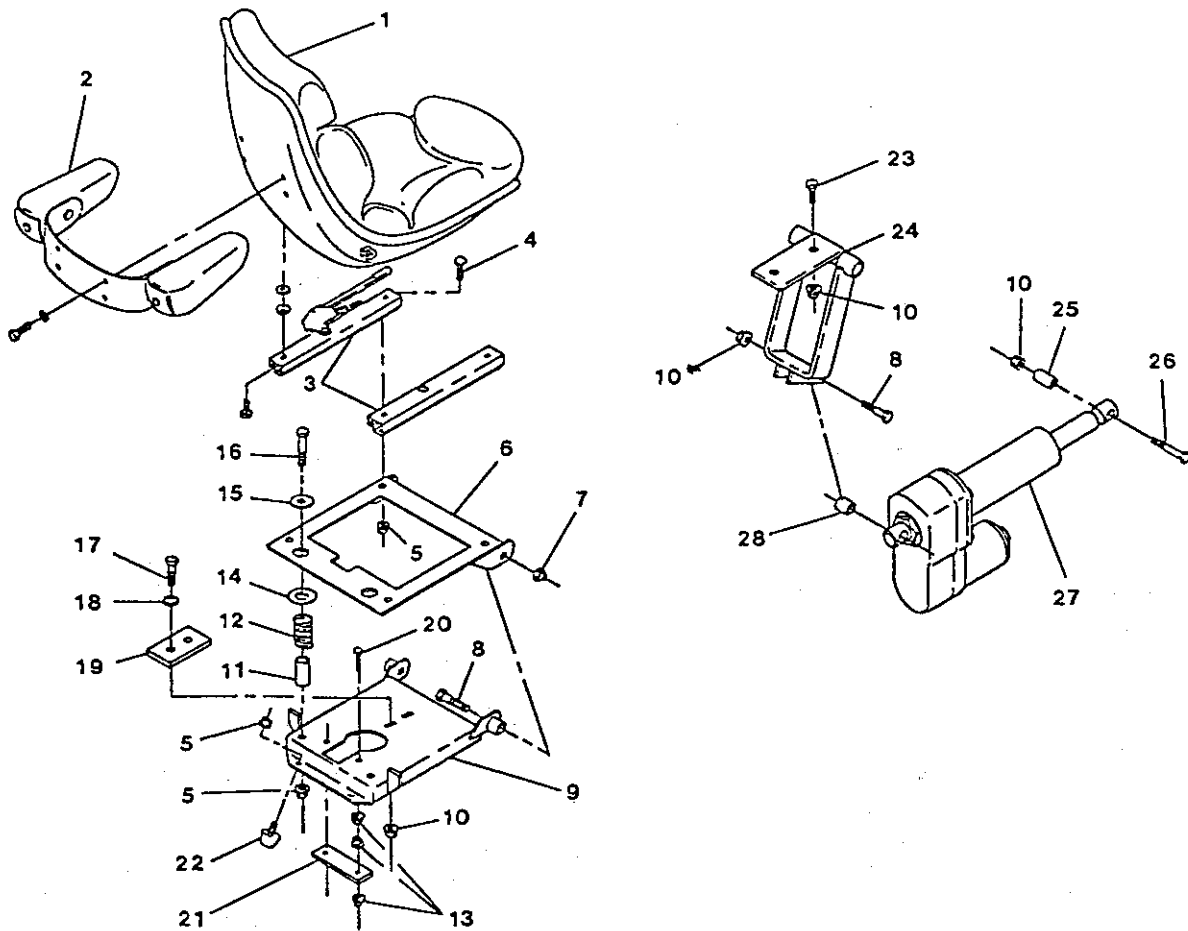

SEAT ASSEMBLY AND LIFT ACTUATOR

KEY PART # QTY. DESCRIPTION

1.....	513147.....	1.....	Seat
2.....	513149.....	1.....	KIt - Armrest (Optional)
3.....	543368.....	1.....	Slide, Seat Fore/Aft
4.....	807503.....	4.....	5/16-18 x 3/4 Carr. SSN
5.....	809001.....	8.....	5/16-18 Whizlock Nut
6.....	542494.....	1.....	Plate Widmt - Seat Mnt
7.....	804257.....	2.....	3/8-16 Nyloc Hex Nut
8.....	800296.....	3.....	3/8-16 x 2 HH Capscrew
9.....	542951.....	1.....	Plate Widmt - Seat
10.....	809007.....	6.....	Nut - 3/8-16 Fing Hex
11.....	513479.....	2.....	Bushing, Spring Guide
12.....	513296.....	2.....	Spring, Reverse Indicator
13.....	809012.....	6.....	1/4-20 Whizlock Nut
14.....	805264.....	2.....	1/2 Std Flat Washer

KEY PART # QTY. DESCRIPTION

15.....	213069.....	2.....	Strut - Adjustment Spacer
16.....	800278.....	2.....	5/16-18 x 2-1/4 HH Capscrew
17.....	800294.....	2.....	3/8-16 x 1-1/2 Capscrew
18.....	303327.....	2.....	3/8 Disc Spring Washer
19.....	543500.....	1.....	Support, Seat Plate
20.....	800007.....	2.....	1/4-20 x 1-1/4 HH Tap Screw
21.....	543953.....	1.....	Strap - Switch Engagement
22.....	543953.....	2.....	Bumper - Rubber
23.....	800290.....	2.....	3/8-16 x 3/4 HH Capscrew
24.....	542868.....	1.....	Pivot Weldment - Actuator
25.....	543186.....	1.....	Spacer - Electric Lift
26.....	800298.....	1.....	3/8-16 x 2-1/2 Capscrew
27.....	543361.....	1.....	Actuator, Linear
28.....	543708.....	1.....	Spacer - Rear