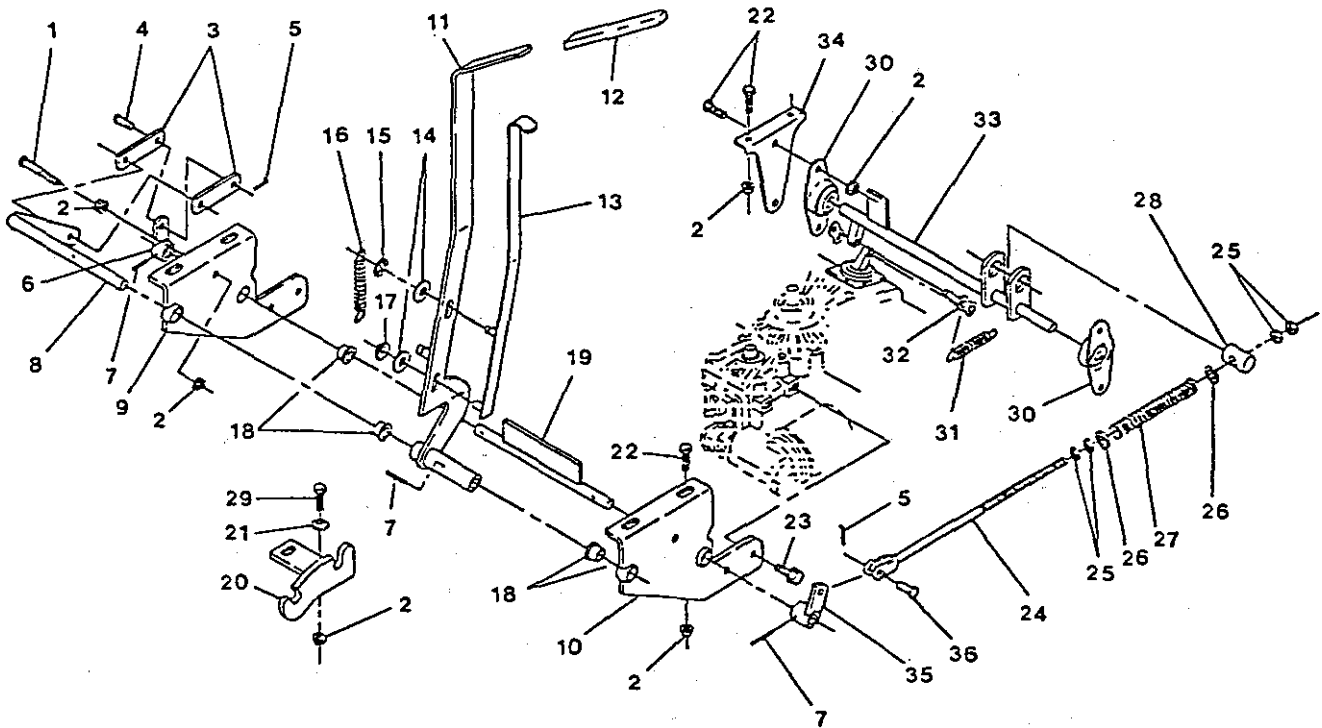

PARKING BRAKE

KEY PART # QTY. DESCRIPTION

1.....	800278.....	1.....	5/16-18 x 2-1/4 HH Cap
2.....	809001.....	13.....	5/16-18 Whizlock Nut
3.....	543115.....	2.....	Link - Brake
4.....	808278.....	2.....	5/16 x 3/4 Clevis Pin
5.....	806761.....	3.....	1/8 x 3/4 Cotter Pin
6.....	542123.....	1.....	Arm Widmt - Btrfly Cir
7.....	806328.....	3.....	Roll pin - 7/32 x 7/8
8.....	542190.....	1.....	Pivot Widmt - Brake Lever
9.....	542924.....	1.....	Supt. Widmt - Trans LH
10.....	542926.....	1.....	Supt. Widmt - Trans RH
11.....	542192.....	1.....	Handle Widmt - Brake
12.....	303020.....	1.....	Grip (Adj. Lever)
13.....	542719.....	1.....	Trigger Widmt - Brake
14.....	805257.....	2.....	5/16 SAE Washer
15.....	808512.....	1.....	E Ring
16.....	513468.....	1.....	Spring - Brake Handle
17.....	543798.....	1.....	Pushnut - .312 Flt Rnd
18.....	513140.....	4.....	Bearing Control

KEY PART # QTY. DESCRIPTION

19.....	542125.....	1.....	Butterfly Widmnt
20.....	542900.....	1.....	Quadrant Widmt - Brake
21.....	303334.....	2.....	5/16 Disc Washer
22.....	800271.....	10.....	5/16-18 x 3/4 HH Capscrew
23.....	803032.....	4.....	Bolt, Whizlock 5/16-18 x 3/4
24.....	543721.....	1.....	Linkage - Brake
25.....	804760.....	4.....	Jam Nut 3/8-24 Pltd.
26.....	805259.....	2.....	Washer, Flat - 3/8
27.....	543132.....	1.....	Spring, Brk Protect
28.....	543129.....	1.....	Pin - Trunion
29.....	800273.....	1.....	5/16-18 x 1 HH Capscrew
30.....	543514.....	2.....	Flange Mig, Side
31.....	543543.....	1.....	3 x 1/2 Spring
32.....	543574.....	1.....	Link Connector #60
33.....	542907.....	1.....	Jackshaft Widmt - Brk
34.....	543138.....	1.....	Mount - Jackshaft Brg.
35.....	542121.....	1.....	Arm Widmt - Brk Control
36.....	808280.....	1.....	5/16 x 1 Clevis Pin